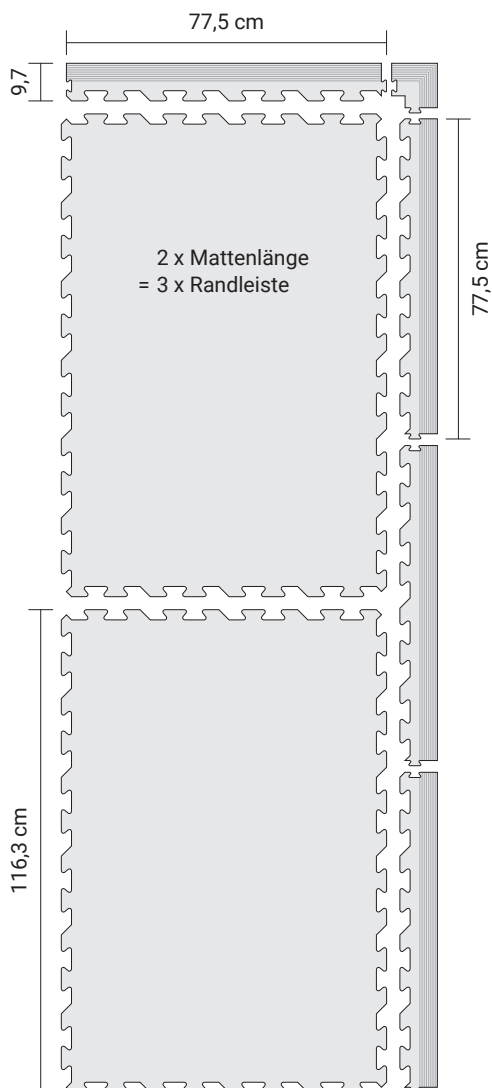

Gummimatte LAGAMA

Art.Nr. 820080422

UNTERSEITE

Spezifikation

Abmessungen Matte: 116,3 x 77,5 x 2,0 cm

Abmessungen Rampe: 77,5 x 9,7 x 2,0 cm

Netto-Verlegefläche: 0,90 m²/Stk.

Farbe(n): Schwarz

Material: Hochwertiger vulkanisierter Neugummi

Härte: ca. 80 Shore A

Zugfestigkeit: 4,00 Mpa

Gewicht: 21,0 kg/Stk.

Brandverhalten: EN 13501-1 Cfl-s2

Rutschhemmung: R 10

Maßtoleranzen: +/- 1 - 2 mm

Oberseite: Hexagonmuster 1 mm

Unterseite: Konische Noppen, Ø 20 mm,
Höhe 7 mm

Randausführung: Puzzerverbindung in voller Mattenstärke von 20 mm. Dies verhindert das Nachgeben im Randbereich (Bedingung für ebene Oberfläche und dauerhafte Verbindung) und das Eindringen von Schmutz unter die Matte.

Bearbeitung: Teppichmesser, Kreis- oder Stichsäge

Verlegung

Schwimmende Verlegung im Viertel-, Halb- oder Dreiviertelverbund, auch in Längs-/Querkombinationen.