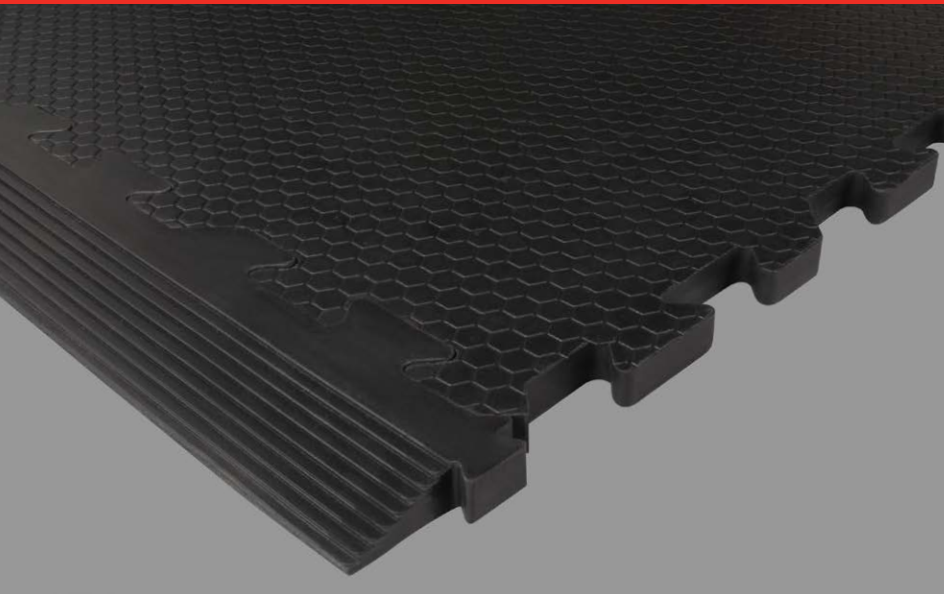

Gummimatte LAGAMA

Art.Nr. 820080422

UNTERSEITE

Spezifikation

Abmessungen Matte: 116,3 x 77,5 x 2,0 cm

Abmessungen Rampe: 77,5 x 9,7 x 2,0 cm

Netto-Verlegefläche: 0,90 m²/Stk.

Farbe(n): Schwarz

Material: Hochwertiger vulkanisierter Neugummi

Härte: ca. 80 Shore A

Zugfestigkeit: 4,00 Mpa

Gewicht: 21,0 kg/Stk.

Brandverhalten: EN 13501-1 Cfl-s2

Rutschhemmung: R 10

Maßtoleranzen: +/- 1 - 2 mm

Oberseite: Hexagonmuster 1 mm

Unterseite: Konische Noppen, Ø 20 mm,
Höhe 7 mm

Randausführung: Puzzerverbindung in voller Mattenstärke von 20 mm. Dies verhindert das Nachgeben im Randbereich (Bedingung für ebene Oberfläche und dauerhafte Verbindung) und das Eindringen von Schmutz unter die Matte.

Bearbeitung: Teppichmesser, Kreis- oder Stichsäge

Verlegung

Schwimmende Verlegung im Viertel-, Halb- oder Dreiviertelverbund, auch in Längs-/Querkombinationen.